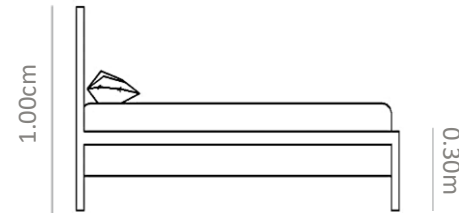

No. 0152FD

Cama fabricada en madera maciza de encino con cabecera sobre base y patas en esféricas.

INDIVIDUAL	MXN \$36,000
MATRIMONIAL	MXN \$46,000
QUEEN	MXN \$56,000
KING	MXN \$66,000

No. 0153FE

Cama fabricada en madera maciza de encino con cabecera sobre base y patas en esféricas.