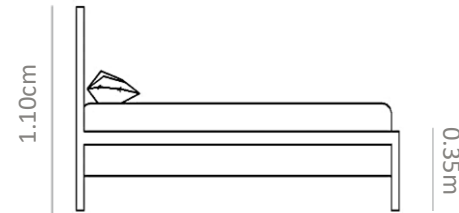

Cama fabricada con estructura de madera totalmente tapizada, con cabecera a piso y patas forradas de forma irregular.

INDIVIDUAL	MXN $32,000
MATRIMONIAL	MXN $42,000
QUEEN	MXN $52,000
KING	MXN $62,000