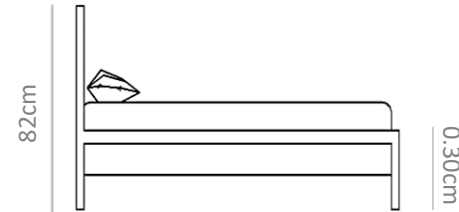

ρπid
FURNITURE ATELIER

BEDS

No. 0142ET

Cama fabricada con estructura de madera tapizada por completo con base y cabecera por separado, en forma irregular.

INDIVIDUAL	MXN \$38,000
MATRIMONIAL	MXN \$48,000
QUEEN	MXN \$58,000
KING	MXN \$68,000

No. 0143EU

Cama fabricada con estructura de madera tapizada por completo con base y cabecera por separado, en forma arqueada y base en esferas de madera de encino.

INDIVIDUAL	MXN \$32,000
MATRIMONIAL	MXN \$42,000
QUEEN	MXN \$52,000
KING	MXN \$62,000

No. 0144EV

Cama fabricada con estructura de madera tapizada por completo con base y cabecera por separado, en forma geométrica en base con esquinas curvadas y patas en esferas de encino.

INDIVIDUAL	MXN \$38,000
MATRIMONIAL	MXN \$48,000
QUEEN	MXN \$58,000
KING	MXN \$68,000