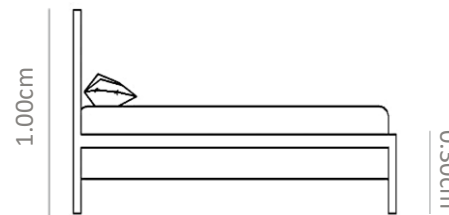

No. 0144EV

Cama fabricada con estructura de madera tapizada por completo con base y cabecera por separado, en forma geométrica en base con esquinas curvadas y patas en esferas de encino.

INDIVIDUAL	MXN \$38,000
MATRIMONIAL	MXN \$48,000
QUEEN	MXN \$58,000
KING	MXN \$68,000

No. 0145EW

Cama fabricada con estructura de madera tapizada por completo con base y cabecera por separado, con cabecera volada sobre base y patas metálicas tubulares.

INDIVIDUAL	MXN \$38,000
MATRIMONIAL	MXN \$48,000
QUEEN	MXN \$58,000
KING	MXN \$68,000

No. 0146EX

Cama fabricada con estructura de madera tapizada por completo con base y cabecera por separado, con cabecera a piso de forma curva y base con esquinas redondeadas.

INDIVIDUAL	MXN \$38,000
MATRIMONIAL	MXN \$58,000
QUEEN	MXN \$68,000
KING	MXN \$78,000

No. 0147EY

Cama fabricada con estructura de madera tapizada por completo con base y cabecera por separado, con cabecera a piso de forma curvada y base con esquinas redondeadas.

INDIVIDUAL	MXN \$38,000
MATRIMONIAL	MXN \$58,000
QUEEN	MXN \$68,000
KING	MXN \$78,000