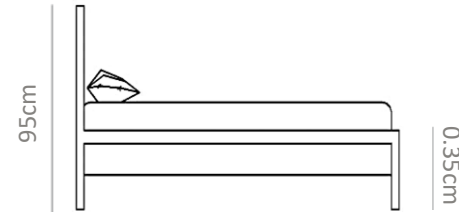

ρπid
FURNITURE ATELIER

BEDS

No. 0142ET

Cama fabricada con estructura de madera tapizada por completo con base y cabecera por separado, en forma irregular.

INDIVIDUAL	MXN \$38,000
MATRIMONIAL	MXN \$48,000
QUEEN	MXN \$58,000
KING	MXN \$68,000

No. 0143EU

Cama fabricada con estructura de madera tapizada por completo con base y cabecera por separado, en forma arqueada y base en esferas de madera de encino.

INDIVIDUAL	MXN \$32,000
MATRIMONIAL	MXN \$42,000
QUEEN	MXN \$52,000
KING	MXN \$62,000

No. 0144EV

Cama fabricada con estructura de madera tapizada por completo con base y cabecera por separado, en forma geométrica en base con esquinas curvadas y patas en esferas de encino.

INDIVIDUAL	MXN \$38,000
MATRIMONIAL	MXN \$48,000
QUEEN	MXN \$58,000
KING	MXN \$68,000