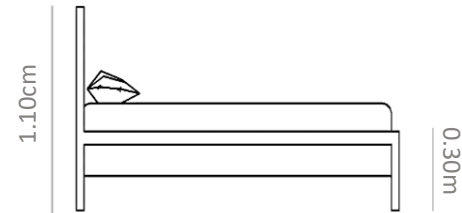

Cama fabricada en madera maciza de encino con cabecera sobre base y patas en esféricas.

INDIVIDUAL	MXN $36,000
MATRIMONIAL	MXN $46,000
QUEEN	MXN $56,000
KING	MXN $66,000