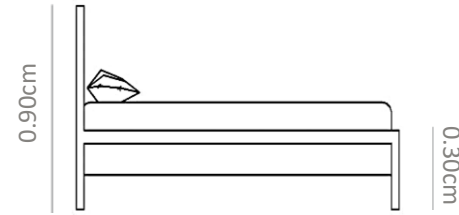

No. 0145EW

Cama fabricada con estructura de madera tapizada por completo con base y cabecera por separado, con cabecera volada sobre base y patas metálicas tubulares.

INDIVIDUAL	MXN \$38,000
MATRIMONIAL	MXN \$48,000
QUEEN	MXN \$58,000
KING	MXN \$68,000

No. 0146EX

Cama fabricada con estructura de madera tapizada por completo con base y cabecera por separado, con cabecera a piso de forma curva y base con esquinas redondeadas.

INDIVIDUAL	MXN \$38,000
MATRIMONIAL	MXN \$58,000
QUEEN	MXN \$68,000
KING	MXN \$78,000

No. 0147EY

Cama fabricada con estructura de madera tapizada por completo con base y cabecera por separado, con cabecera a piso de forma curvada y base con esquinas redondeadas.

INDIVIDUAL	MXN \$38,000
MATRIMONIAL	MXN \$58,000
QUEEN	MXN \$68,000
KING	MXN \$78,000

No. 0148EZ

Cama fabricada con estructura de madera tapizada por completo con base y cabecera por separado, con cabecera en base y colchón por dentro con base de filo en madera.

INDIVIDUAL	MXN \$38,000
MATRIMONIAL	MXN \$58,000
QUEEN	MXN \$68,000
KING	MXN \$78,000