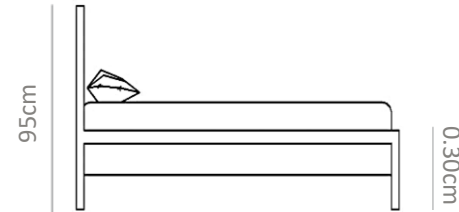

ρπid
FURNITURE ATELIER

BEDS

No. 0142ET

Cama fabricada con estructura de madera tapizada por completo con base y cabecera por separado, en forma irregular.

INDIVIDUAL	MXN \$38,000
MATRIMONIAL	MXN \$48,000
QUEEN	MXN \$58,000
KING	MXN \$68,000

No. 0143EU

Cama fabricada con estructura de madera tapizada por completo con base y cabecera por separado, en forma arqueada y base en esferas de madera de encino.

INDIVIDUAL	MXN \$32,000
MATRIMONIAL	MXN \$42,000
QUEEN	MXN \$52,000
KING	MXN \$62,000

No. 0144EV

Cama fabricada con estructura de madera tapizada por completo con base y cabecera por separado, en forma geométrica en base con esquinas curvadas y patas en esferas de encino.

INDIVIDUAL	MXN \$38,000
MATRIMONIAL	MXN \$48,000
QUEEN	MXN \$58,000
KING	MXN \$68,000