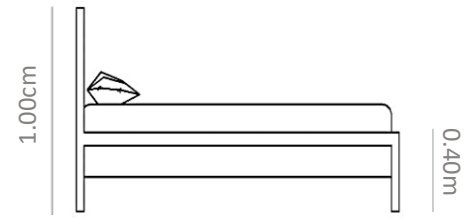

No. 0148EZ

Cama fabricada con estructura de madera tapizada por completo con base y cabecera por separado, con cabecera en base y colchón por dentro con base de filo en madera.

INDIVIDUAL	MXN \$38,000
MATRIMONIAL	MXN \$58,000
QUEEN	MXN \$68,000
KING	MXN \$78,000

No. 0149FA

Cama fabricada con estructura de madera tapizada por completo con base y cabecera tipo cojín dividida en dos sobre base con patas tubulares.

INDIVIDUAL	MXN \$38,000
MATRIMONIAL	MXN \$58,000
QUEEN	MXN \$68,000
KING	MXN \$78,000

No. 0150FB

Cama fabricada con estructura de madera tapizada por completo en forma de paneles con hule en densidad alta.

INDIVIDUAL	MXN \$38,000
MATRIMONIAL	MXN \$58,000
QUEEN	MXN \$68,000
KING	MXN \$78,000