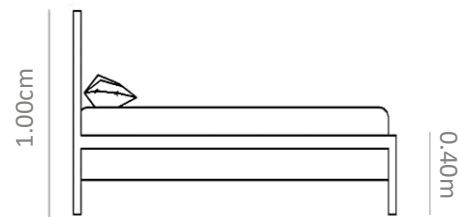

No. 0147EY

Cama fabricada con estructura de madera tapizada por completo con base y cabecera por separado, con cabecera a piso de forma curvada y base con esquinas redondeadas.

INDIVIDUAL	MXN \$38,000
MATRIMONIAL	MXN \$58,000
QUEEN	MXN \$68,000
KING	MXN \$78,000

No. 0148EZ

Cama fabricada con estructura de madera tapizada por completo con base y cabecera por separado, con cabecera en base y colchón por dentro con base de filo en madera.

INDIVIDUAL	MXN \$38,000
MATRIMONIAL	MXN \$58,000
QUEEN	MXN \$68,000
KING	MXN \$78,000

No. 0149FA

Cama fabricada con estructura de madera tapizada por completo con base y cabecera tipo cojín dividida en dos sobre base con patas tubulares.

INDIVIDUAL	MXN \$38,000
MATRIMONIAL	MXN \$58,000
QUEEN	MXN \$68,000
KING	MXN \$78,000