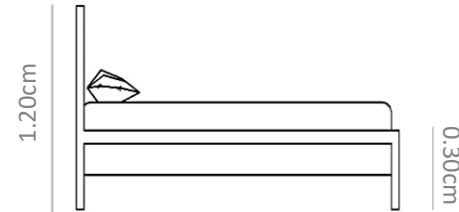

No. 0143EU

Cama fabricada con estructura de madera tapizada por completo con base y cabecera por separado, en forma arqueada y base en esferas de madera de encino.

INDIVIDUAL	MXN \$32,000
MATRIMONIAL	MXN \$42,000
QUEEN	MXN \$52,000
KING	MXN \$62,000

No. 0144EV

Cama fabricada con estructura de madera tapizada por completo con base y cabecera por separado, en forma geométrica en base con esquinas curvadas y patas en esferas de encino.

INDIVIDUAL	MXN \$38,000
MATRIMONIAL	MXN \$48,000
QUEEN	MXN \$58,000
KING	MXN \$68,000

No. 0145EW

Cama fabricada con estructura de madera tapizada por completo con base y cabecera por separado, con cabecera volada sobre base y patas metálicas tubulares.

INDIVIDUAL	MXN \$38,000
MATRIMONIAL	MXN \$48,000
QUEEN	MXN \$58,000
KING	MXN \$68,000

No. 0146EX

Cama fabricada con estructura de madera tapizada por completo con base y cabecera por separado, con cabecera a piso de forma curva y base con esquinas redondeadas.

INDIVIDUAL	MXN \$38,000
MATRIMONIAL	MXN \$58,000
QUEEN	MXN \$68,000
KING	MXN \$78,000