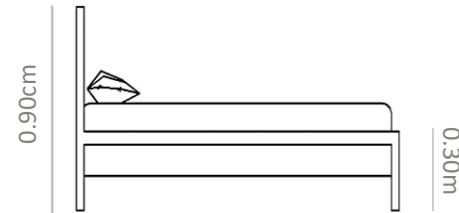

Cama fabricada con estructura de madera tapizada por completo con base y cabecera por separado, con cabecera a piso de forma cuadrada y esquinas con dobles.

INDIVIDUAL	MXN $32,000
MATRIMONIAL	MXN $42,000
QUEEN	MXN $52,000
KING	MXN $62,000