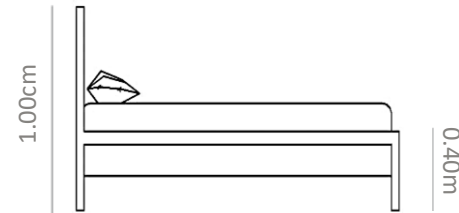

No. 0146EX

Cama fabricada con estructura de madera tapizada por completo con base y cabecera por separado, con cabecera a piso de forma curva y base con esquinas redondeadas.

INDIVIDUAL	MXN \$38,000
MATRIMONIAL	MXN \$58,000
QUEEN	MXN \$68,000
KING	MXN \$78,000

No. 0147EY

Cama fabricada con estructura de madera tapizada por completo con base y cabecera por separado, con cabecera a piso de forma curvada y base con esquinas redondeadas.

INDIVIDUAL	MXN \$38,000
MATRIMONIAL	MXN \$58,000
QUEEN	MXN \$68,000
KING	MXN \$78,000

No. 0148EZ

Cama fabricada con estructura de madera tapizada por completo con base y cabecera por separado, con cabecera en base y colchón por dentro con base de filo en madera.

INDIVIDUAL	MXN \$38,000
MATRIMONIAL	MXN \$58,000
QUEEN	MXN \$68,000
KING	MXN \$78,000